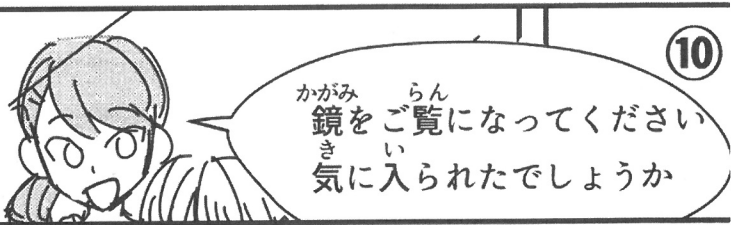

だい わ
第17話

びじん
～どっちが美人～

ばしょ 場所 : ホーム お風呂場のそばの化粧室
じき だい わ すうじつご 時期 : 第16話から数日後 午後

みなさん、^{せかいいち}世界一の美人を目指してお化粧を楽しんでください

サダ

かんごし よじだ 看護師の吉田

よしの

それでははじめましょうか

つぎ くちべに 次にお付けしたら完成です どの色がよろしいですか?

6

うす 薄いピンク色がいいね

7

ま 真っ赤な色がいいね

8

9

お終わりました

10

かがみらん
鏡をご覧になってください
きに入られたでしょうか

11

12

わたしほう
やっぱり、私の方が
びじん
美人だね

なに わたしほう
何よ、私の方が
びじん
ずっと美人だわ

13

ふたり
いやいや、お二人とも
びじん
とっても美人ですよ